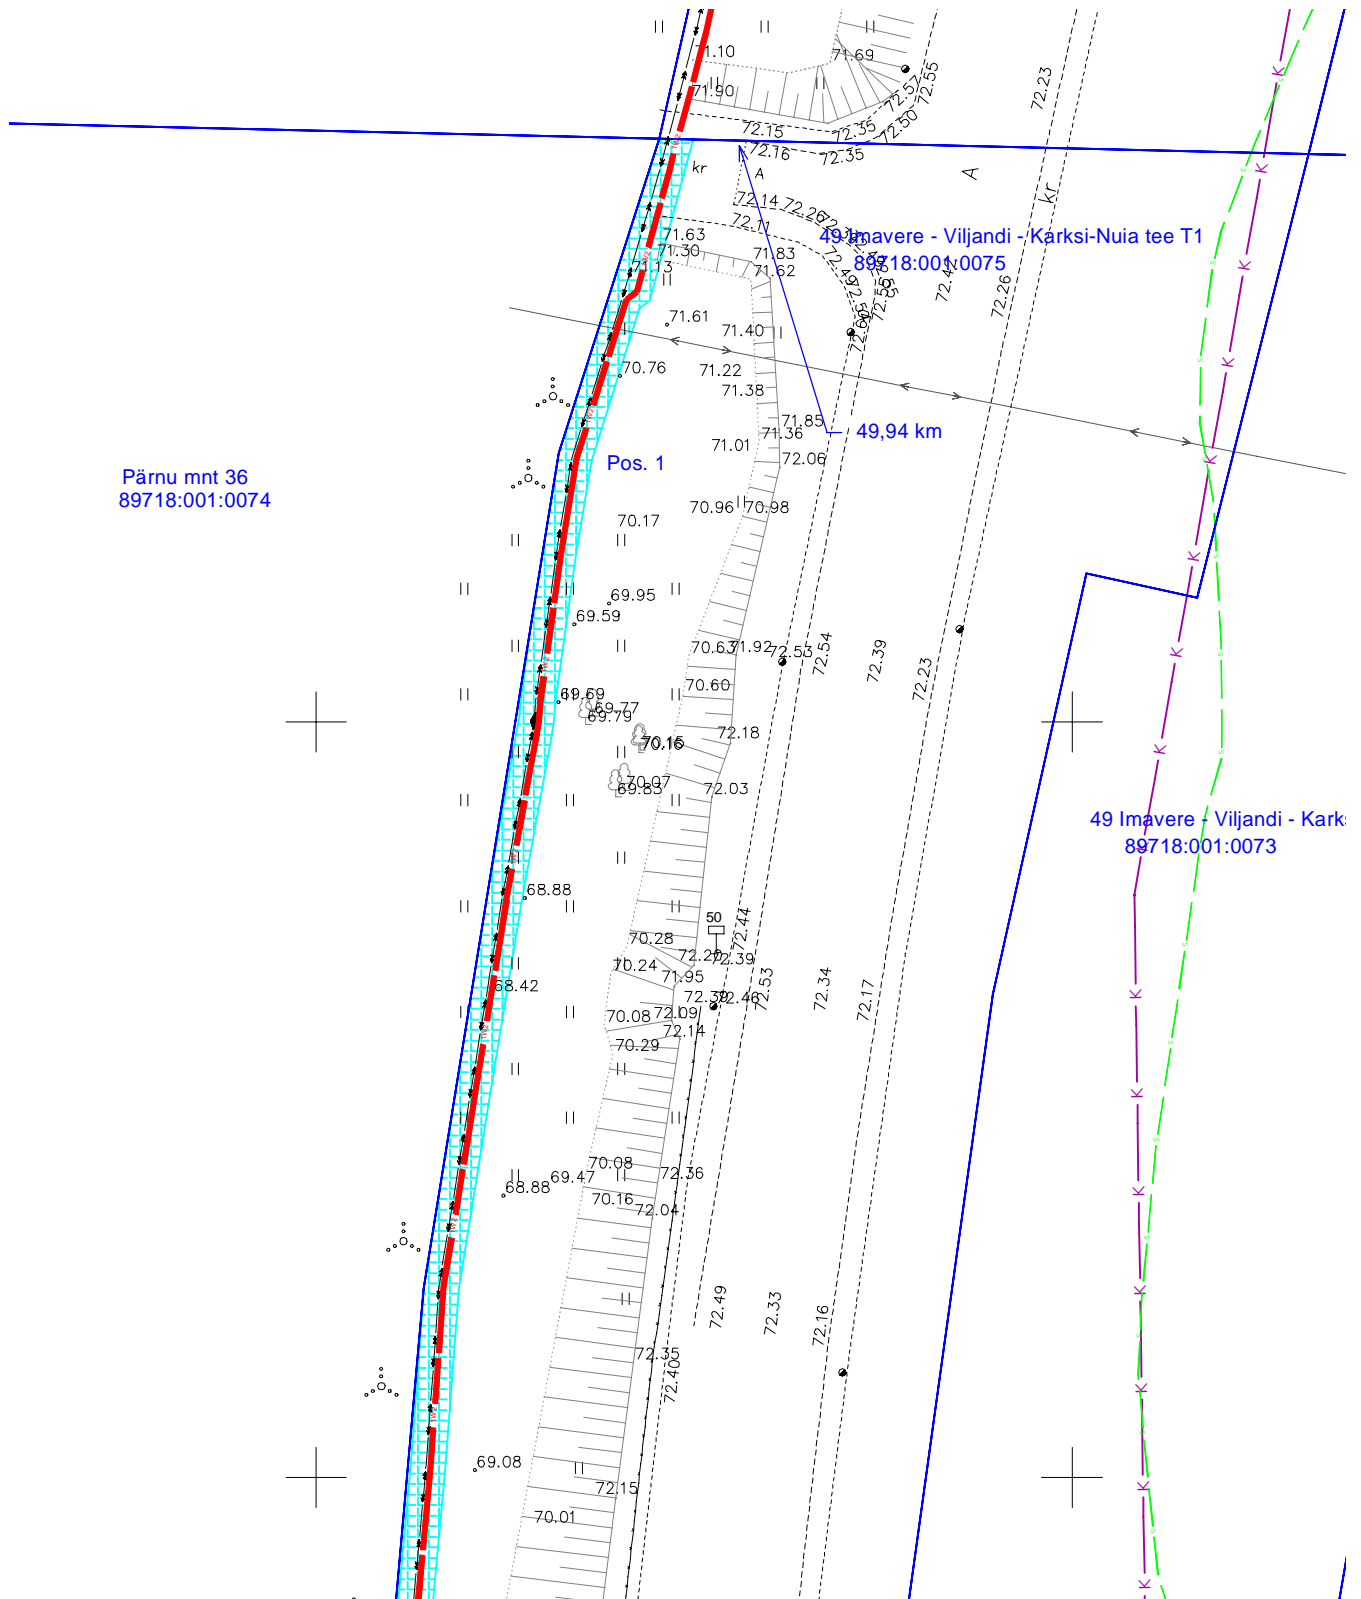

49 Imavere - Viljandi - Karksi-Nuia tee T1 (89718:001:0075)  
 Viljandi linnas Viljandi vallas Viljandi maakonnas  
 M 1:500; A4

Jrk. nr	IKÕ ala Pos nr	Kinnistu registriosade number	Katastriüksuse tunnus, nimi ja sihtotstarve	Asukoht riigitee suhtes	Ala pindala, m <sup>2</sup>
1	Pos. 1	3712639	49 Imavere - Viljandi - Karksi-Nuia tee T1 Transpordimaa	49 Imavere - Viljandi - Karksi-Nuia tee T1 km. 49,94-50,50	1256
2	Pos. 2			49 Imavere - Viljandi - Karksi-Nuia tee T1 km. 50,56	6

 Kasutusõiguse ala [1262 m<sup>2</sup>]  
 Proj. 15 kV maakaabelliin  
 Katastriüksuse piir